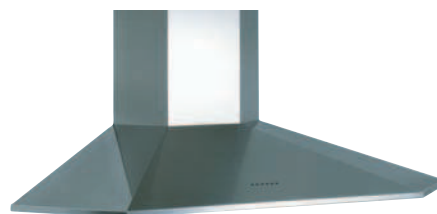

Sirius

800 m³/h

SL 15

légszállítási adatok: (maximum)
szabad kivezetés: **800 m³/h**

javasolt fogyasztói ár: 269 990 Ft

- elektronikus vezérlés
- 3+1 fokozat
- 4x20 W halogén világítás
- időzítő (utószellőztetés)
- szélesség: 940 mm
- csőcsatlakozás mérete: Ø150 mm
- zajszint: 40 - 59 dB(A)
- színek: inox (AISI304), RAL színskála

külső motoros változat:
SL 15 / SEM1 (1000 m³/h) **329 990 Ft**

rendelhető méretek: 940 mm